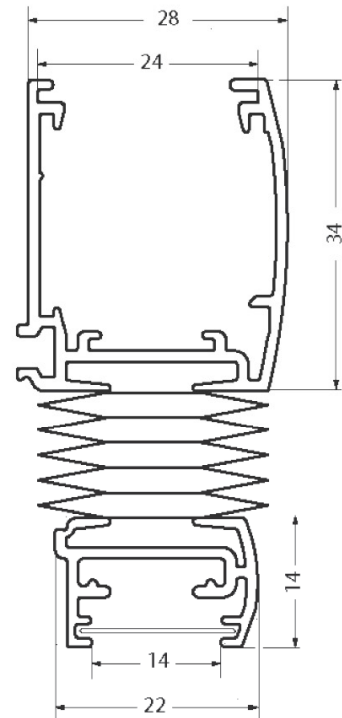

Duette® Plissegardin AK10

Fast list/profil i topp som festes mot tak/foring/vegg med braketter.

Fritthengende tekstil med snorbetjening på valgfri side.

Min. bredde: 500mm

Maks bredde Plissé: 2100

Maks bredde Duette®: 3600

Maks høyde Plissé: 2600

Maks høyde Duette®: 3000

Maks areal: 6-7 m²

Viktig å vite om innvendig solskjerming

I enkelte tilfeller kan det oppstå sprekkdannelser i glass/vindu ved bruk av innvendige solskjermingsprodukter. Dette som følge av spenninger i glasset som oppstår ved temperaturforskjeller. Dette gjelder særlig der deler av glasset er dekket til, mens deler står udekket. Ved sterk sol/varme og særlig med tekstiler som slipper gjennom lite lys, vil glasset der det er dekket varmes kraftig opp, samtidig som den delen som er udekket vil ha en annen temperatur. Spenningsforskjellen som da oppstår kan i enkelte tilfeller føre til sprekk i glasset. Dette skyldes som regel at glasset allerede har en synlig eller ikke synlig skade. Solskjerming AS anbefaler derfor sine kunder om å kontrollere med leverandør av glass/vindu dersom han/hun er usikker på om glasset vil tåle de temperaturforskjeller som vil oppstå mellom glass og solskjermingsprodukt. Solskjerming AS er ikke ansvarlig for slike sprekkdannelser og gir ikke reklamasjonsrett for skader som oppstår slik beskrevet i dette dokument.