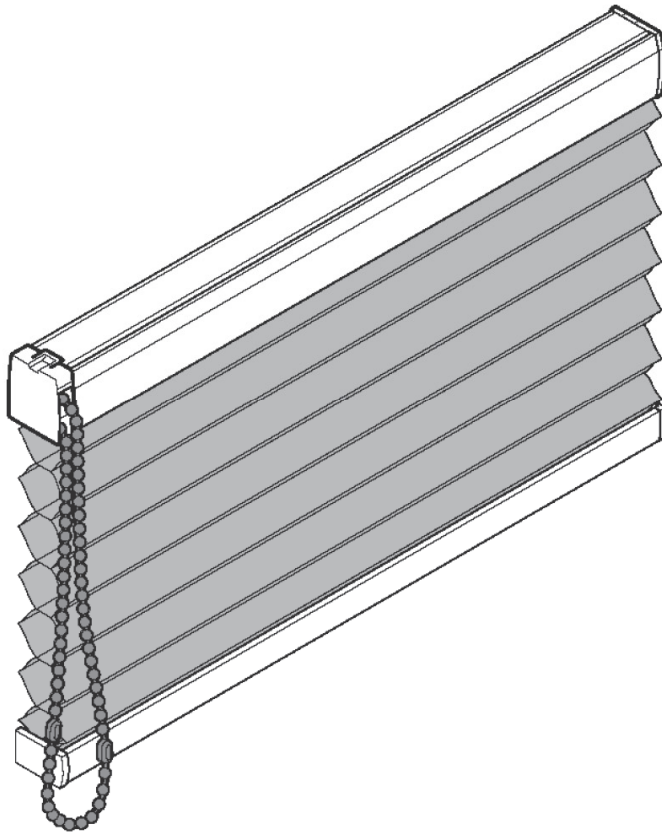

Duette® Plissegardin AK10

Fast list/profil i topp som festes mot tak/foring/vegg med braketter.

Fritthengende tekstil med snorbetjening på valgfri side.

Min. bredde: 500mm

Maks bredde Plissé: 2100

Maks bredde Duette®: 3600

Maks høyde Plissé: 2600

Maks høyde Duette®: 3000

Maks areal: 6-7 m²

Viktig å vite om innvendig solskjerming

I enkelte tilfeller kan det oppstå sprekkdannelser i glass/vindu ved bruk av innvendige solskjermingsprodukter. Dette som følge av spenninger i glasset som oppstår ved temperaturforskjeller. Dette gjelder særlig der deler av glasset er dekket til, mens deler står udekket. Ved sterk sol/varme og særlig med tekstiler som slipper gjennom lite lys, vil glasset der det er dekket varmes kraftig opp, samtidig som den delen som er udekket vil ha en annen temperatur. Spenningsforskjellen som da oppstår kan i enkelte tilfeller føre til sprekk i glasset. Dette skyldes som regel at glasset allerede har en synlig eller ikke synlig skade. Solskjerming AS anbefaler derfor sine kunder om å kontrollere med leverandør av glass/vindu dersom han/hun er usikker på om glasset vil tåle de temperaturforskjeller som vil oppstå mellom glass og solskjermingsprodukt. Solskjerming AS er ikke ansvarlig for slike sprekkdannelser og gir ikke reklamasjonsrett for skader som oppstår slik beskrevet i dette dokument.