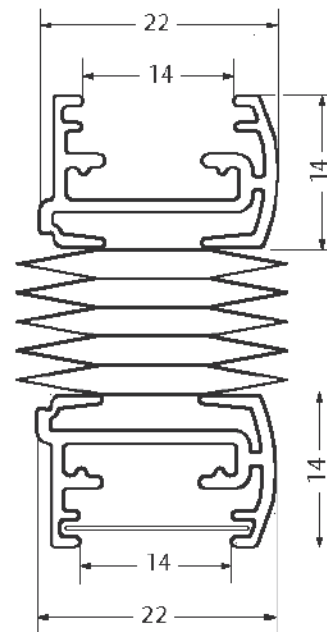

Min. bredde: 400mm

Maks bredde Plissé: 2100

Maks bredde Duette®: 3600

Maks høyde Plissé: 2600

Maks høyde Duette®: 3000

Maks areal: 6m²

Viktig å vite om innvendig solskjerming

I enkelte tilfeller kan det oppstå sprekkdannelser i glass/vindu ved bruk av innvendige solskjermingsprodukter. Dette som følge av spenninger i glasset som oppstår ved temperaturforskjeller. Dette gjelder særlig der deler av glasset er dekket til, mens deler står udekket. Ved sterk sol/varme og særlig med tekstiler som slipper gjennom lite lys, vil glasset der det er dekket varmes kraftig opp, samtidig som den delen som er udekket vil ha en annen temperatur. Spenningsforskjellen som da oppstår kan i enkelte tilfeller føre til sprekk i glasset. Dette skyldes som regel at glasset allerede har en synlig eller ikke synlig skade. Solskjerming AS anbefaler derfor sine kunder om å kontrollere med leverandør av glass/vindu dersom han/hun er usikker på om glasset vil tåle de temperaturforskjeller som vil oppstå mellom glass og solskjermingsprodukt. Solskjerming AS er ikke ansvarlig for slike sprekkdannelser og gir ikke reklamasjonsrett for skader som oppstår slik beskrevet i dette dokument.