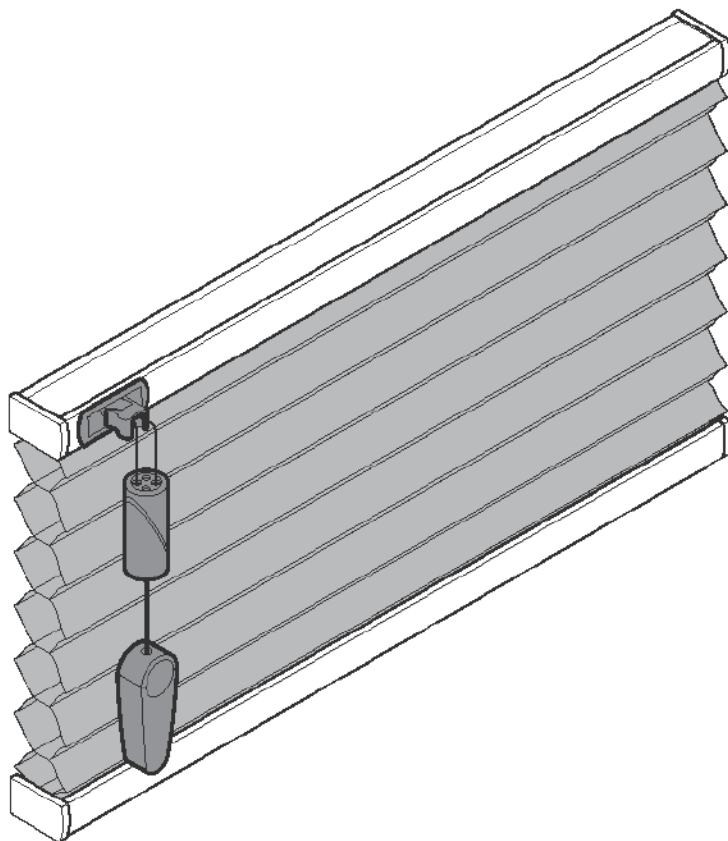

Duette® Plissegardin AO10

Fast list/profil i topp som festes mot tak/foring/vegg med braketter.

Fritthengende tekstil med snorbetjening på valgfri side.

Kun bunnprofil kan kjøres ned/opp. Ikke mulig å «se over» tekstilet.

Min. bredde: 400mm

Maks bredde Plissé: 2100

Maks bredde Duette®: 3600

Maks høyde Plissé: 2600

Maks høyde Duette®: 3000

Maks areal: 6m²

Viktig å vite om innvendig solskjerming

I enkelte tilfeller kan det oppstå sprekkdannelser i glass/vindu ved bruk av innvendige solskjermingsprodukter. Dette som følge av spenninger i glasset som oppstår ved temperaturforskjeller. Dette gjelder særlig der deler av glasset er dekket til, mens deler står udekket. Ved sterk sol/varme og særlig med tekstiler som slipper gjennom lite lys, vil glasset der det er dekket varmes kraftig opp, samtidig som den delen som er udekket vil ha en annen temperatur. Spenningsforskjellen som da oppstår kan i enkelte tilfeller føre til sprekk i glasset. Dette skyldes som regel at glasset allerede har en synlig eller ikke synlig skade. Solskjerming AS anbefaler derfor sine kunder om å kontrollere med leverandør av glass/vindu dersom han/hun er usikker på om glasset vil tåle de temperaturforskjeller som vil oppstå mellom glass og solskjermingsprodukt. Solskjerming AS er ikke ansvarlig for slike sprekkdannelser og gir ikke reklamasjonsrett for skader som oppstår slik beskrevet i dette dokument.