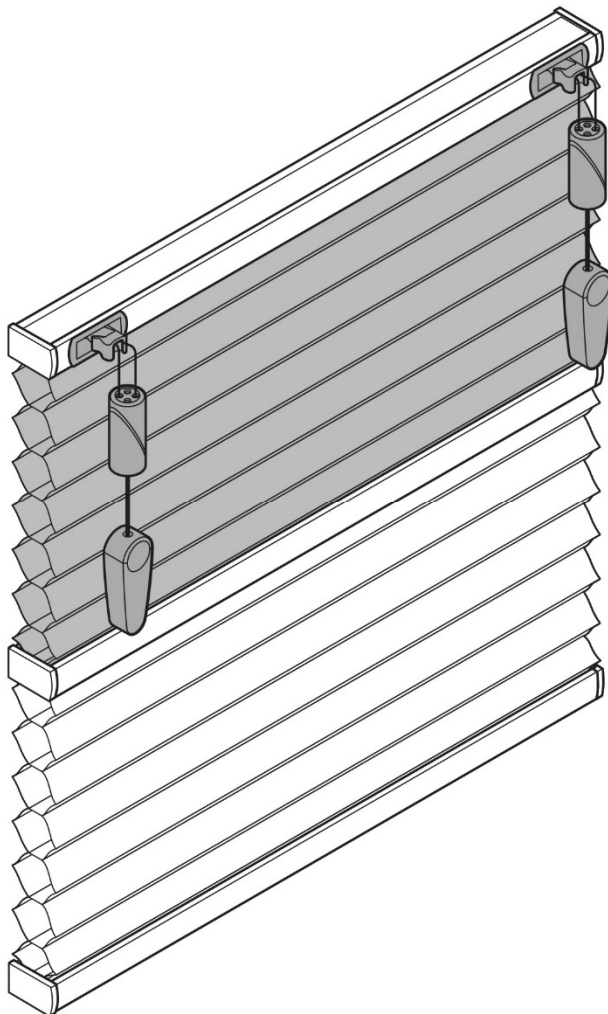

# Duette® Plissegardin AO30/DB30

Fast list/profil i topp som festes mot tak/foring/vegg med braketter.

Fritthengende tekstiler med snorbetjening på begge sider.

Har 2 tekstiler i samme system. Må kjøre ned nedre tekstil for å se øvre tekstil.

Min. bredde:	400mm
Maks bredde Plissé:	2100
Maks bredde Duette®:	3600
Maks høyde Plissé:	2600
Maks høyde Duette®:	3000
Maks areal:	5 m <sup>2</sup>

Kan leveres med snorløs betjening (modell DB30).

Merk styrersnorer på hver side (likt som på BB24).