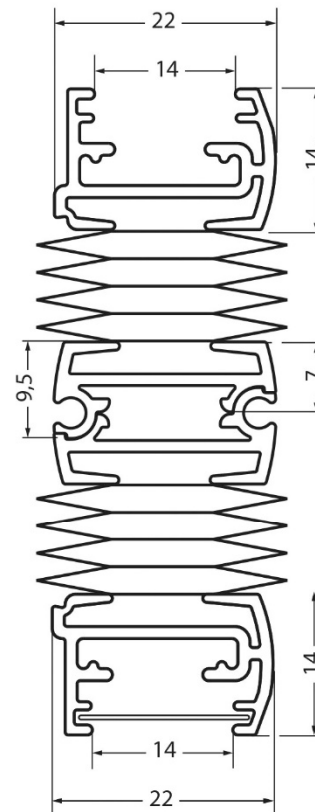

# Duette® Plissegardin AO30/DB30

Fast list/profil i topp som festes mot tak/foring/vegg med braketter.

Fritthengende tekstiler med snorbetjening på begge sider.

Har 2 tekstiler i samme system. Må kjøre ned nedre tekstil for å se øvre tekstil.

Min. bredde:	400mm
Maks bredde Plissé:	2100
Maks bredde Duette®:	3600
Maks høyde Plissé:	2600
Maks høyde Duette®:	3000
Maks areal:	5 m <sup>2</sup>

Kan leveres med snorløs betjening (modell DB30).

Merk styrersnorer på hver side (likt som på BB24).