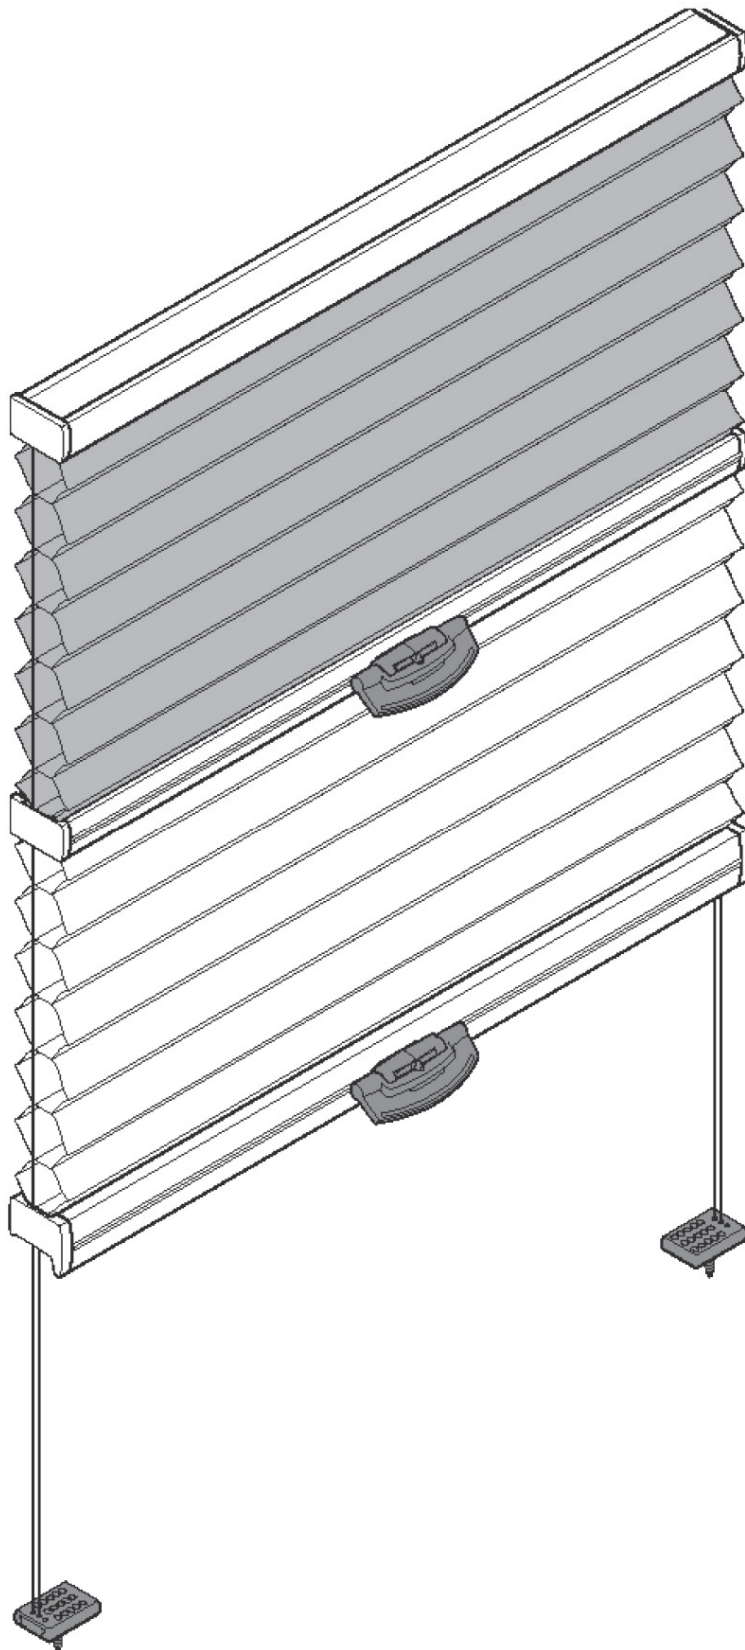

# Duette® Plissegardin AO30/DB30

Fast list/profil i topp som festes mot tak/foring/vegg med braketter.

Fritthengende tekstiler med snorbetjening på begge sider.

Har 2 tekstiler i samme system. Må kjøre ned nedre tekstil for å se øvre tekstil.

Min. bredde:	400mm
Maks bredde Plissé:	2100
Maks bredde Duette®:	3600
Maks høyde Plissé:	2600
Maks høyde Duette®:	3000
Maks areal:	5 m <sup>2</sup>

Kan leveres med snorløs betjening (modell DB30).

Merk styrersnorer på hver side (likt som på BB24).