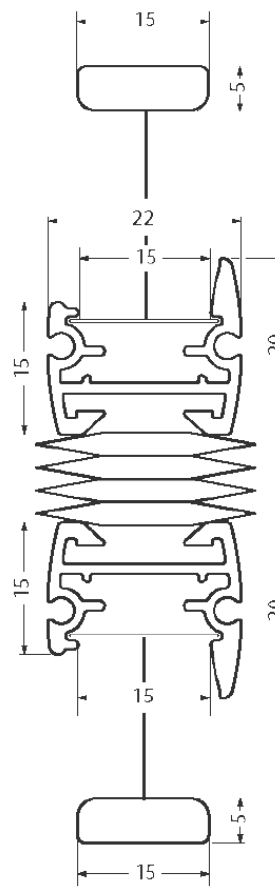

Duette® Plissegardin BB24

Braketter i hvert hjørne som festes mot tak/foring/vegg.

Både topp- og bunnprofil kan kjøres opp/ned. Enkelt å «se over» tekstilet (dekke f.eks. nedre halvdel).

Min. bredde: 300mm

Maks bredde Plissé: 1200

Maks bredde Duette®: 1100

Maks høyde Plissé: 2300

Maks høyde Duette®: 2300

Maks areal: 3,5 m²

Viktig å vite om innvendig solskjerming

I enkelte tilfeller kan det oppstå sprekkdannelser i glass/vindu ved bruk av innvendige solskjermingsprodukter. Dette som følge av spenninger i glasset som oppstår ved temperaturforskjeller. Dette gjelder særlig der deler av glasset er dekket til, mens deler står udekket. Ved sterk sol/varme og særlig med tekstiler som slipper gjennom lite lys, vil glasset der det er dekket varmes kraftig opp, samtidig som den delen som er udekket vil ha en annen temperatur. Spenningsforskjellen som da oppstår kan i enkelte tilfeller føre til sprekk i glasset. Dette skyldes som regel at glasset allerede har en synlig eller ikke synlig skade. Solskjerming AS anbefaler derfor sine kunder om å kontrollere med leverandør av glass/vindu dersom han/hun er usikker på om glasset vil tåle de temperaturforskjeller som vil oppstå mellom glass og solskjermingsprodukt. Solskjerming AS er ikke ansvarlig for slike sprekkdannelser og gir ikke reklamasjonsrett for skader som oppstår slik beskrevet i dette dokument.