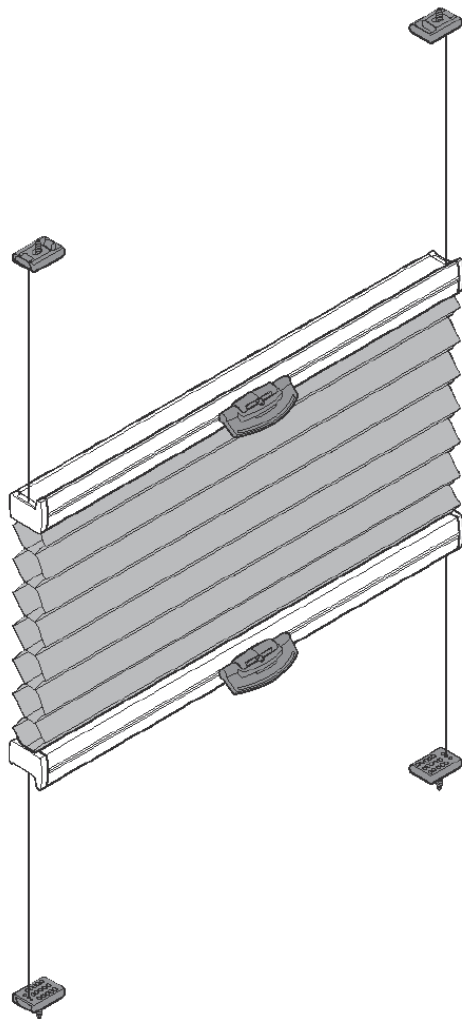

Duette® Plissegardin BB24

Braketter i hvert hjørne som festes mot tak/foring/vegg.

Både topp- og bunnprofil kan kjøres opp/ned. Enkelt å «se over» tekstilet (dekke f.eks. nedre halvdel).

Min. bredde: 300mm

Maks bredde Plissé: 1200

Maks bredde Duette®: 1100

Maks høyde Plissé: 2300

Maks høyde Duette®: 2300

Maks areal: 3,5 m²

Viktig å vite om innvendig solskjerming

I enkelte tilfeller kan det oppstå sprekkdannelser i glass/vindu ved bruk av innvendige solskjermingsprodukter. Dette som følge av spenninger i glasset som oppstår ved temperaturforskjeller. Dette gjelder særlig der deler av glasset er dekket til, mens deler står udekket. Ved sterk sol/varme og særlig med tekstiler som slipper gjennom lite lys, vil glasset der det er dekket varmes kraftig opp, samtidig som den delen som er udekket vil ha en annen temperatur. Spenningsforskjellen som da oppstår kan i enkelte tilfeller føre til sprekk i glasset. Dette skyldes som regel at glasset allerede har en synlig eller ikke synlig skade. Solskjerming AS anbefaler derfor sine kunder om å kontrollere med leverandør av glass/vindu dersom han/hun er usikker på om glasset vil tåle de temperaturforskjeller som vil oppstå mellom glass og solskjermingsprodukt. Solskjerming AS er ikke ansvarlig for slike sprekkdannelser og gir ikke reklamasjonsrett for skader som oppstår slik beskrevet i dette dokument.