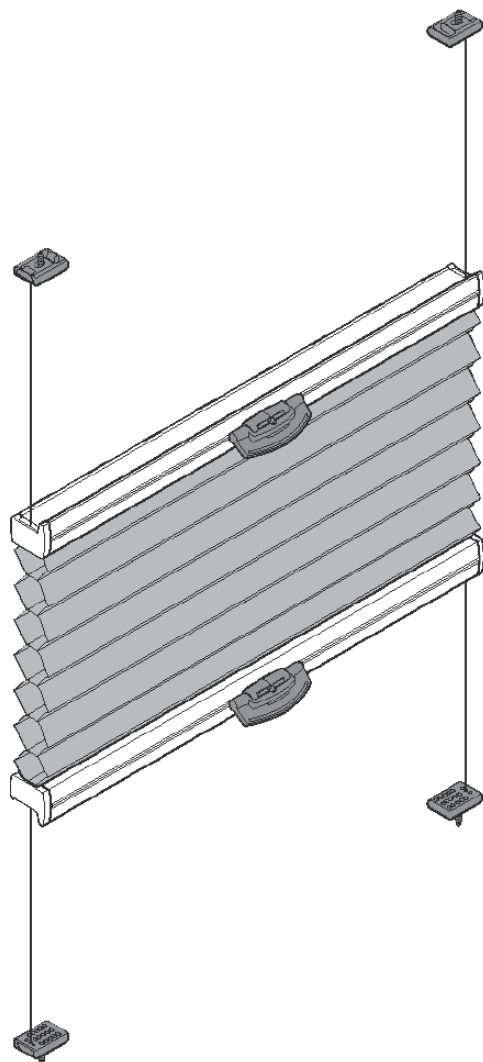

Duette® Plissegardin BB24XL

Braketter i hvert hjørne som festes mot tak/foring/vegg.

Både topp- og bunnprofil kan kjøres opp/ned. Enkelt å «se over» tekstilet (dekke f.eks. nedre halvdel).

Min. bredde: 300mm

Maks bredde Plissé: 1500

Maks bredde Duette®: 1400

Maks høyde Plissé: 2300

Maks høyde Duette®: 2300

Maks areal: 3 m²

Viktig å vite om innvendig solskjerming

I enkelte tilfeller kan det oppstå sprekkdannelser i glass/vindu ved bruk av innvendige solskjermingsprodukter. Dette som følge av spenninger i glasset som oppstår ved temperaturforskjeller. Dette gjelder særlig der deler av glasset er dekket til, mens deler står udekket. Ved sterk sol/varme og særlig med tekstiler som slipper gjennom lite lys, vil glasset der det er dekket varmes kraftig opp, samtidig som den delen som er udekket vil ha en annen temperatur. Spenningsforskjellen som da oppstår kan i enkelte tilfeller føre til sprekk i glasset. Dette skyldes som regel at glasset allerede har en synlig eller ikke synlig skade. Solskjerming AS anbefaler derfor sine kunder om å kontrollere med leverandør av glass/vindu dersom han/hun er usikker på om glasset vil tåle de temperaturforskjeller som vil oppstå mellom glass og solskjermingsprodukt. Solskjerming AS er ikke ansvarlig for slike sprekkdannelser og gir ikke reklamasjonsrett for skader som oppstår slik beskrevet i dette dokument.