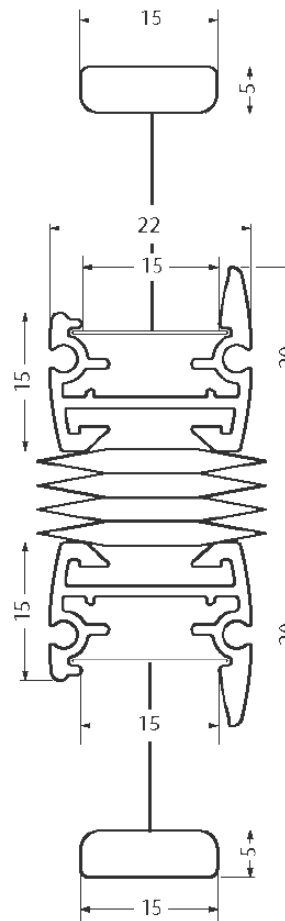

Duette® Plissegardin BB24XL

Braketter i hvert hjørne som festes mot tak/foring/vegg.

Både topp- og bunnprofil kan kjøres opp/ned. Enkelt å «se over» tekstilet (dekke f.eks. nedre halvdel).

Min. bredde: 300mm

Maks bredde Plissé: 1500

Maks bredde Duette®: 1400

Maks høyde Plissé: 2300

Maks høyde Duette®: 2300

Maks areal: 3 m²

Viktig å vite om innvendig solskjerming

I enkelte tilfeller kan det oppstå sprekkdannelser i glass/vindu ved bruk av innvendige solskjermingsprodukter. Dette som følge av spenninger i glasset som oppstår ved temperaturforskjeller. Dette gjelder særlig der deler av glasset er dekket til, mens deler står udekket. Ved sterk sol/varme og særlig med tekstiler som slipper gjennom lite lys, vil glasset der det er dekket varmes kraftig opp, samtidig som den delen som er udekket vil ha en annen temperatur. Spenningsforskjellen som da oppstår kan i enkelte tilfeller føre til sprekk i glasset. Dette skyldes som regel at glasset allerede har en synlig eller ikke synlig skade. Solskjerming AS anbefaler derfor sine kunder om å kontrollere med leverandør av glass/vindu dersom han/hun er usikker på om glasset vil tåle de temperaturforskjeller som vil oppstå mellom glass og solskjermingsprodukt. Solskjerming AS er ikke ansvarlig for slike sprekkdannelser og gir ikke reklamasjonsrett for skader som oppstår slik beskrevet i dette dokument.