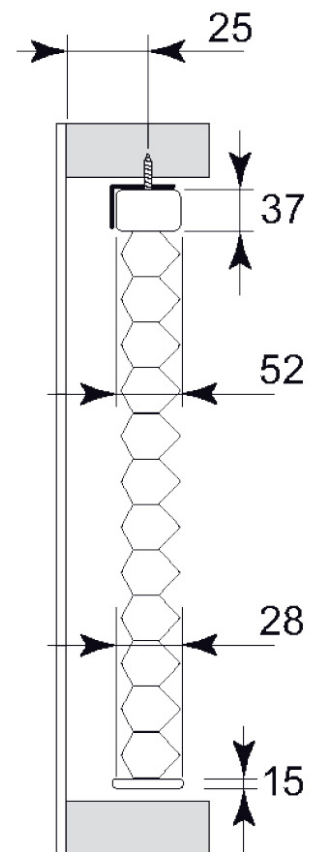

Duette® Plissegardin Literise AB10

Fast list/profil i topp som festes mot tak/foring/vegg med braketter.

Fritthengende tekstil med snorløs betjening.

Min. bredde: 400mm

Maks bredde Plissé: 2400

Maks bredde Duette®: 2400

Maks høyde Plissé: 2100

Maks høyde Duette®: 2100

Maks areal: 4-5 m²

Viktig å vite om innvendig solskjerming

I enkelte tilfeller kan det oppstå sprekkdannelser i glass/vindu ved bruk av innvendige solskjermingsprodukter. Dette som følge av spenninger i glasset som oppstår ved temperaturforskjeller. Dette gjelder særlig der deler av glasset er dekket til, mens deler står udekket. Ved sterk sol/varme og særlig med tekstiler som slipper gjennom lite lys, vil glasset der det er dekket varmes kraftig opp, samtidig som den delen som er udekket vil ha en annen temperatur. Spenningsforskjellen som da oppstår kan i enkelte tilfeller føre til sprekk i glasset. Dette skyldes som regel at glasset allerede har en synlig eller ikke synlig skade. Solskjerming AS anbefaler derfor sine kunder om å kontrollere med leverandør av glass/vindu dersom han/hun er usikker på om glasset vil tåle de temperaturforskjeller som vil oppstå mellom glass og solskjermingsprodukt. Solskjerming AS er ikke ansvarlig for slike sprekkdannelser og gir ikke reklamasjonsrett for skader som oppstår slik beskrevet i dette dokument.