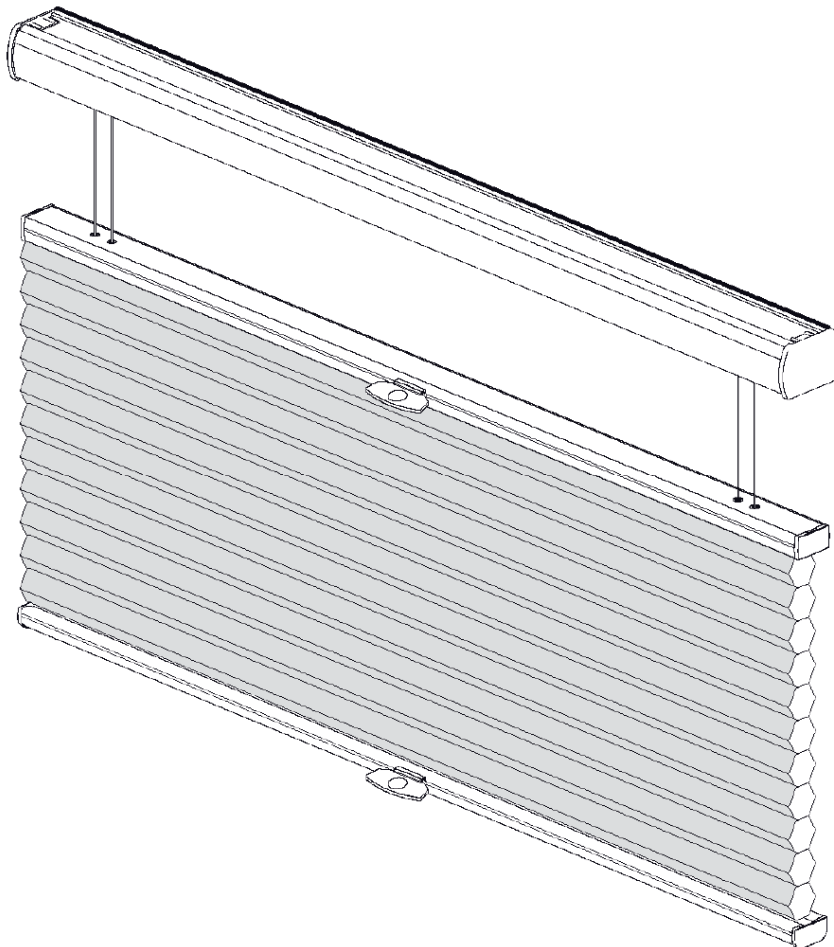

# Duette® Plissegardin Literise AB20

Fast list/profil i topp som festes mot tak/foring/vegg med braketter.

Fritthengende tekstil med snorløs betjening oppe og nede.

Min. bredde: 570mm

Maks bredde Plissé: 2400

Maks bredde Duette®: 2400

Maks høyde Plissé: 2100

Maks høyde Duette®: 2100

Maks areal: 4-5 m<sup>2</sup>