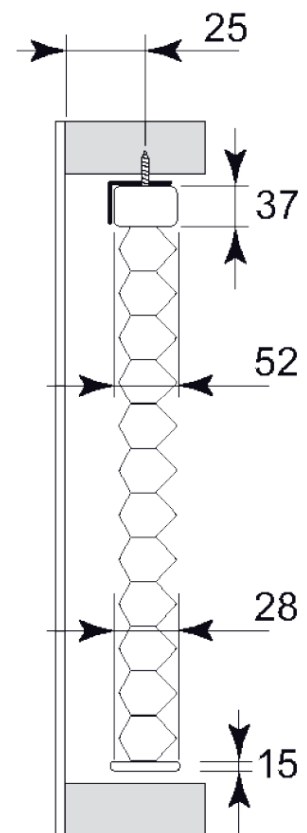

# Duette® Plissegardin Literise AB20

Fast list/profil i topp som festes mot tak/foring/vegg med braketter.

Fritthengende tekstil med snorløs betjening oppe og nede.

Min. bredde: 570mm

Maks bredde Plissé: 2400

Maks bredde Duette®: 2400

Maks høyde Plissé: 2100

Maks høyde Duette®: 2100

Maks areal: 4-5 m<sup>2</sup>