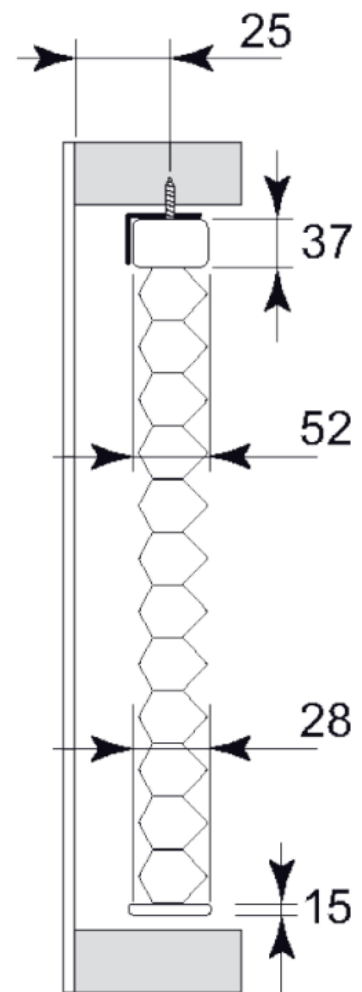

Duette® Plissegardin Literise AB30

Fast list/profil i topp som festes mot tak/foring/vegg med braketter.

Fritthengende tekstil med snorløs betjening.

Min. bredde: 570mm

Maks bredde Plissé: 2400

Maks bredde Duette®: 2400

Maks høyde Plissé: 2100

Maks høyde Duette®: 2100

Maks areal: 4-5 m²

Viktig å vite om innvendig solskjerming

I enkelte tilfeller kan det oppstå sprekkdannelser i glass/vindu ved bruk av innvendige solskjermingsprodukter. Dette som følge av spenninger i glasset som oppstår ved temperaturforskjeller. Dette gjelder særlig der deler av glasset er dekket til, mens deler står udekket. Ved sterk sol/varme og særlig med tekstiler som slipper gjennom lite lys, vil glasset der det er dekket varmes kraftig opp, samtidig som den delen som er udekket vil ha en annen temperatur. Spenningsforskjellen som da oppstår kan i enkelte tilfeller føre til sprekk i glasset. Dette skyldes som regel at glasset allerede har en synlig eller ikke synlig skade. Solskjerming AS anbefaler derfor sine kunder om å kontrollere med leverandør av glass/vindu dersom han/hun er usikker på om glasset vil tåle de temperaturforskjeller som vil oppstå mellom glass og solskjermingsprodukt. Solskjerming AS er ikke ansvarlig for slike sprekkdannelser og gir ikke reklamasjonsrett for skader som oppstår slik beskrevet i dette dokument.