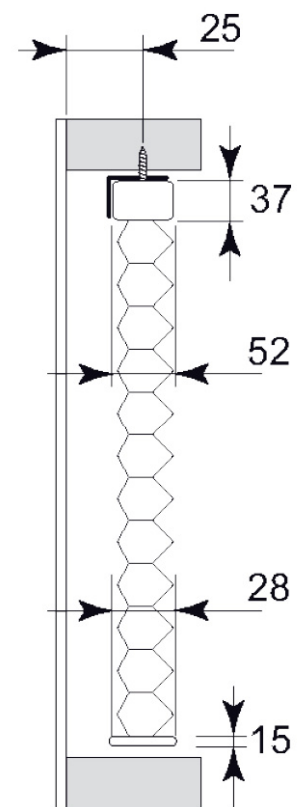

Duette® Smartcord AU10

Fast list/profil i topp som festes mot tak/foring/vegg med braketter.

Fritthengende tekstil med snorbetjening (aldri lavere enn 150cm opp fra gulvet).

Min. bredde: 400mm

Maks bredde Duette®: 3000

Maks høyde Duette®: 3000

Maks areal: 7-9 m²

Viktig å vite om innvendig solskjerming

I enkelte tilfeller kan det oppstå sprekkdannelser i glass/vindu ved bruk av innvendige solskjermingsprodukter. Dette som følge av spenninger i glasset som oppstår ved temperaturforskjeller. Dette gjelder særlig der deler av glasset er dekket til, mens deler står udekket. Ved sterk sol/varme og særlig med tekstiler som slipper gjennom lite lys, vil glasset der det er dekket varmes kraftig opp, samtidig som den delen som er udekket vil ha en annen temperatur. Spenningsforskjellen som da oppstår kan i enkelte tilfeller føre til sprekk i glasset. Dette skyldes som regel at glasset allerede har en synlig eller ikke synlig skade. Solskjerming AS anbefaler derfor sine kunder om å kontrollere med leverandør av glass/vindu dersom han/hun er usikker på om glasset vil tåle de temperaturforskjeller som vil oppstå mellom glass og solskjermingsprodukt. Solskjerming AS er ikke ansvarlig for slike sprekkdannelser og gir ikke reklamasjonsrett for skader som oppstår slik beskrevet i dette dokument.