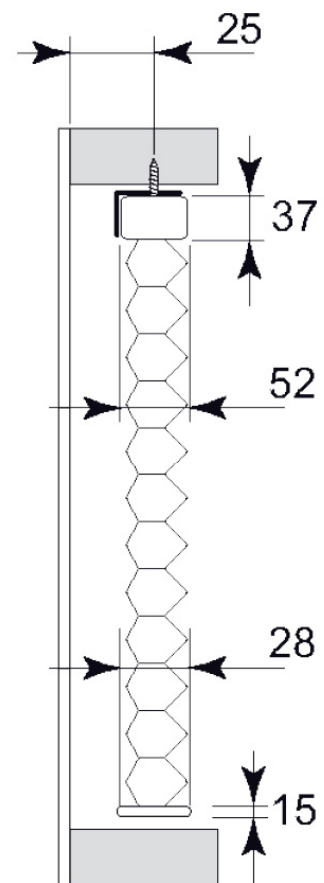

Duette® Smartcord AU20

Fast list/profil i topp som festes mot tak/foring/vegg med braketter.

Fritthengende tekstil med snorbetjening (aldri lavere enn 150cm opp fra gulvet).

Min. bredde: 400mm

Maks bredde Duette®: 3000

Maks høyde Duette®: 3000

Maks areal: 7-9 m²

Viktig å vite om innvendig solskjerming

I enkelte tilfeller kan det oppstå sprekkdannelser i glass/vindu ved bruk av innvendige solskjermingsprodukter. Dette som følge av spenninger i glasset som oppstår ved temperaturforskjeller. Dette gjelder særlig der deler av glasset er dekket til, mens deler står udekket. Ved sterk sol/varme og særlig med tekstiler som slipper gjennom lite lys, vil glasset der det er dekket varmes kraftig opp, samtidig som den delen som er udekket vil ha en annen temperatur. Spenningsforskjellen som da oppstår kan i enkelte tilfeller føre til sprekk i glasset. Dette skyldes som regel at glasset allerede har en synlig eller ikke synlig skade. Solskjerming AS anbefaler derfor sine kunder om å kontrollere med leverandør av glass/vindu dersom han/hun er usikker på om glasset vil tåle de temperaturforskjeller som vil oppstå mellom glass og solskjermingsprodukt. Solskjerming AS er ikke ansvarlig for slike sprekkdannelser og gir ikke reklamasjonsrett for skader som oppstår slik beskrevet i dette dokument.