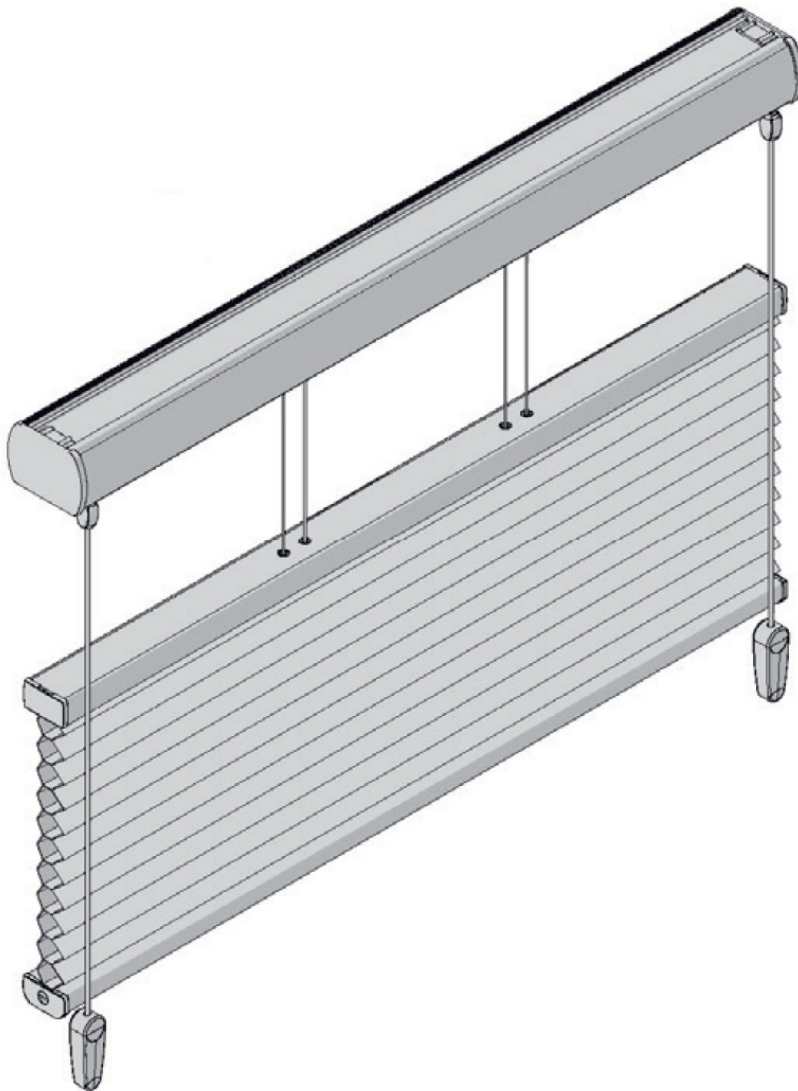

Duette® Smartcord AU20

Fast list/profil i topp som festes mot tak/foring/vegg med braketter.

Fritthengende tekstil med snorbetjening (aldri lavere enn 150cm opp fra gulvet).

Min. bredde: 400mm

Maks bredde Duette®: 3000

Maks høyde Duette®: 3000

Maks areal: 7-9 m²

Viktig å vite om innvendig solskjerming

I enkelte tilfeller kan det oppstå sprekkdannelser i glass/vindu ved bruk av innvendige solskjermingsprodukter. Dette som følge av spenninger i glasset som oppstår ved temperaturforskjeller. Dette gjelder særlig der deler av glasset er dekket til, mens deler står udekket. Ved sterk sol/varme og særlig med tekstiler som slipper gjennom lite lys, vil glasset der det er dekket varmes kraftig opp, samtidig som den delen som er udekket vil ha en annen temperatur. Spenningsforskjellen som da oppstår kan i enkelte tilfeller føre til sprekk i glasset. Dette skyldes som regel at glasset allerede har en synlig eller ikke synlig skade. Solskjerming AS anbefaler derfor sine kunder om å kontrollere med leverandør av glass/vindu dersom han/hun er usikker på om glasset vil tåle de temperaturforskjeller som vil oppstå mellom glass og solskjermingsprodukt. Solskjerming AS er ikke ansvarlig for slike sprekkdannelser og gir ikke reklamasjonsrett for skader som oppstår slik beskrevet i dette dokument.