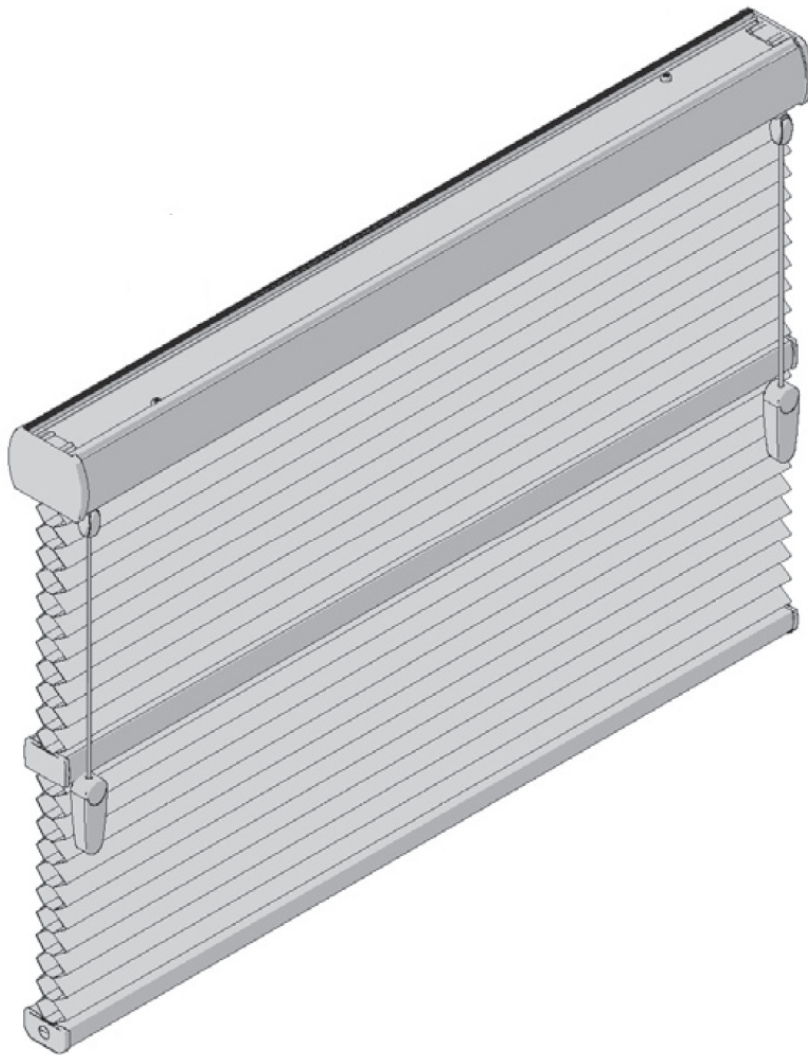

# Duette® Smartcord AU30

Fast list/profil i topp som festes mot tak/foring/vegg med braketter.

Dobbelt tekstil fritthengende med to stk. snorbetjener (aldri lavere enn 150cm opp fra gulvet).

Min. bredde: 400mm

Maks bredde Duette®: 3000

Maks høyde Duette®: 3000

Maks areal: 7-9 m<sup>2</sup>