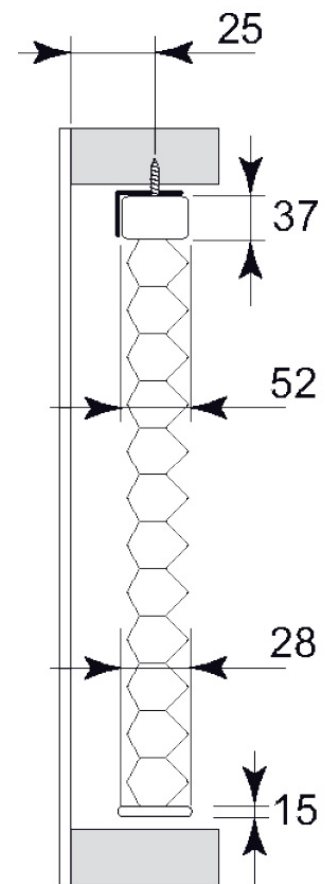

# Duette® Smartcord AU30

Fast list/profil i topp som festes mot tak/foring/vegg med braketter.

Dobbelt tekstil fritthengende med to stk. snorbetjener (aldri lavere enn 150cm opp fra gulvet).

Min. bredde: 400mm

Maks bredde Duette®: 3000

Maks høyde Duette®: 3000

Maks areal: 7-9 m<sup>2</sup>